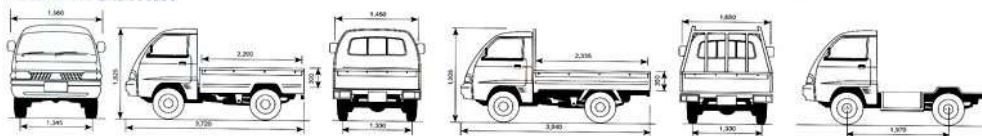

mitsubishi
COLT T120SS
1.5L MPI / 1.3L

MITSUBISHI COLT T120SS

Spesifikasi

ITEM	1.3L		1.5L MPI	
	STANDAR & FLAT DECK PU		STANDAR & FLAT DECK PU	3 WAY WIDE DECK
DIMENSI	STANDAR & FLAT DECK PU		STANDAR & FLAT DECK PU	3 WAY WIDE DECK
Panjang keseluruhan	mm	3.720	3.720	3.940
Lebar keseluruhan	mm	1.560	1.560	1.680
Tinggi	mm	1.825	1.825	1.905
Jarak sumbu roda	mm	1.970	1.970	
Jarak pijak roda	depan	mm	1.345	
	belakang	mm	1.330	
Tinggi min. dari tanah	mm	180	180	
Bak belakang	Panjang (bersih)	mm	2.200	2.335
	Lebar (bersih)	mm	1.480	1.600
	Tinggi (bersih)	mm	300	350
Berat kosong	kg	790	790	940
G.V.W.	kg	1.760	1.760	
TYPE MESIN	4G17 - 12 Valve (4 Cyl. 4 Stroke)		4G15 - 12 Valve (4 Cyl. 4 Stroke)	
Isi silinder	cc	1.343	1.468	
Daya maksimum	PS/rpm	78/6.000	81/6.000	
Torsi maksimum	kg.m/rpm	10,9/3.500	11,7/3.500	
Bore x Stroke	mm	72,2 x 82,0	75,5 x 82,0	
Supply bahan bakar		Carburator	Multi Point Injection	
TRANSMISSION	5 kecepatan maju, 1 mundur		5 kecepatan maju, 1 mundur	
Perbandingan gigi	gigi 1	3,579	3,579	
	gigi 2	2,094	2,094	
	gigi 3	1,530	1,530	
	gigi 4	1,000	1,000	
	gigi 5	0,855	0,855	
	Rev	3,727	3,727	
Perbandingan gigi akhir		5,285	4,875	
CHASSIS	Rack & Pinion		Rack & Pinion	
Sistem kemudi		Rack & Pinion	Rack & Pinion	
REM	Ventilated Disc		Ventilated Disc	
Rem	Depan	Ventilated Disc	Ventilated Disc	
	Belakang	Drum, Leading & Trailing	Drum, Leading & Trailing	
SUSPENSI	Mac Pherson Strut		Mac Pherson Strut	
Suspensi	Depan	Mac Pherson Strut	Mac Pherson Strut	
	Belakang	Semi Elliptic Leaf Spring	Semi Elliptic Leaf Spring	
TANGKI BENSIN	42		42	
Kapasitas Tangki	liter	42	42	
TIRE	5.50-13-8PR		5.50-13-8PR	
Ukuran Ban	Depan/Belakang	5.50-13-8PR	5.50-13-8PR	

Catatan : Untuk peningkatan dan penyesuaian dengan perkembangan teknologi, spesifikasi ini sewaktu-waktu dapat berubah tanpa pemberitahuan terlebih dahulu.

DIMENSI/mm

Standar & Flat Deck PU 1.3L & 1.5L MPI